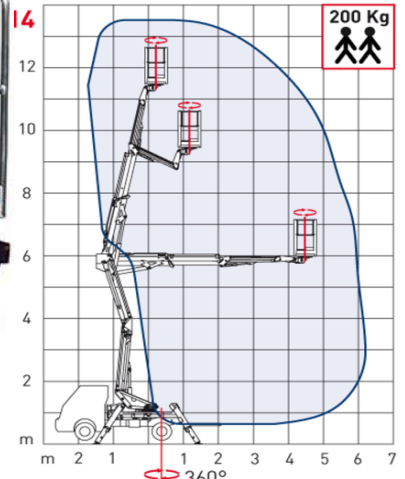

### EUROSKY 14

- . Klbovo - teleskopická plošina + JIB
- . Pracovná výška 13,5 metrov
- . Dvojité pantograf pre pravouhlý bočný dosah až 6 m nad 5,5m
- . Bočný rozsah 6 metrov /200kg
- . 360° rotácia veže
- . Rotácia koša 90° - 90°
- . Elektrická zásuvka 230V v koši
- . Diaľkové ovládanie zapínania motora vozidla z koša plošiny
- . Počítač pracovných hodín v kabíne