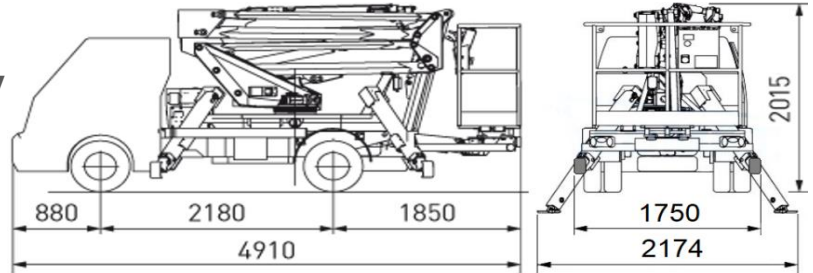

### EUROSKY 14

- . Klbovo - teleskopická plošina + JIB
- . Pracovná výška 13,5 metrov
- . Dvojité pantograf pre pravouhlý bočný dosah až 6 m nad 5,5m
- . Bočný rozsah 6 metrov /200kg
- . 360° rotácia veže
- . Rotácia koša 90° - 90°
- . Elektrická zásuvka 230V v koši
- . Diaľkové ovládanie zapínania motora vozidla z koša plošiny
- . Počítač pracovných hodín v kabíne